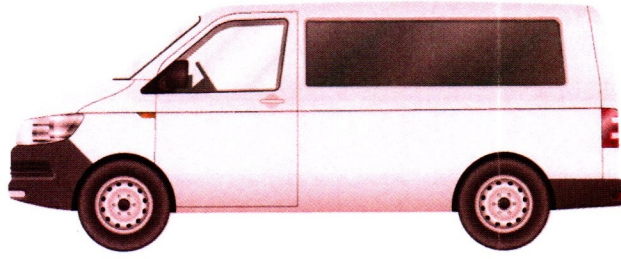

Plaka: 34HG3317

Marka/Model: Mercedes-Benz Vito

Şase No WDF44770513160846

DEĞİŞEN LOKAL BOYA / BOYA ORJ : ORIJİNAL | DEĞ : DEĞİŞİM | ONR : ONARIM

PARÇA ADI	ORJ	BOY	LKL	DEĞ	S.T	AÇIKLAMA	PARÇA ADI	ORJ	BOY	LKL	DEĞ	S.T	AÇIKLAMA
Sağ Ön Çamurluk	✓						Bagaj Havuzu	✓					
Sağ Ön Kapı	✓						Arka Panel	✓					
Sağ Arka Kapı	✓						Sol Ön Şase	✓					
Sağ Arka Çamurluk	✓						Sağ Ön Şase	✓					
Sol Ön Çamurluk	✓						Sol Arka Şase	✓					
Sol Ön Kapı	✓						Sağ Arka Şase	✓					
Sol Arka Kapı	✓						Sağ Marşpiyel	✓					
Sol Arka Çamurluk	✓						Sol Marşpiyel	✓					
Kaput	✓						Sağ Üst Direk	✓					
Ön Panel	✓						Sağ İç Direk	✓					
Tavan	✓						Sol Üst Direk	✓					
Bagaj			✓				Sol İç Direk	✓					

MOTOR PERFORMANS ÖLÇÜMLEMESİ

FABRİKASYON DEĞERİ

163 Hp

ÖLÇÜMLENEN DEĞER

154 Hp

WDF44770513160846 şasi no'lu araç için hasar kaydı bulunmamaktadır.