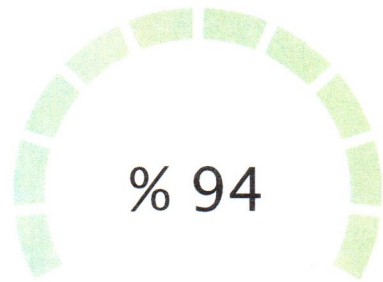

Plaka: 34HG3317

Marka/Model: Mercedes-Benz Vito

Şase No WDF44770513160846

DEĞİŞEN LOKAL BOYA / BOYA ORJ : ORIJİNAL | DEĞ : DEĞİŞİM | ONR : ONARIM

PARÇA ADI	ORJ	BOY	LKL	DEĞ	S.T	AÇIKLAMA	PARÇA ADI	ORJ	BOY	LKL	DEĞ	S.T	AÇIKLAMA
Sağ Ön Çamurluk	✓						Bagaj Havuzu	✓					
Sağ Ön Kapı	✓						Arka Panel	✓					
Sağ Arka Kapı	✓						Sol Ön Şase	✓					
Sağ Arka Çamurluk	✓						Sağ Ön Şase	✓					
Sol Ön Çamurluk	✓						Sol Arka Şase	✓					
Sol Ön Kapı	✓						Sağ Arka Şase	✓					
Sol Arka Kapı	✓						Sağ Marşpiyel	✓					
Sol Arka Çamurluk	✓						Sol Marşpiyel	✓					
Kaput	✓						Sağ Üst Direk	✓					
Ön Panel	✓						Sağ İç Direk	✓					
Tavan	✓						Sol Üst Direk	✓					
Bagaj			✓				Sol İç Direk	✓					

MOTOR PERFORMANS ÖLÇÜMLEMESİ

FABRİKASYON DEĞERİ

163 Hp

ÖLÇÜMLENEN DEĞER

154 Hp

WDF44770513160846 şasi no'lu araç için hasar kaydı bulunmamaktadır.