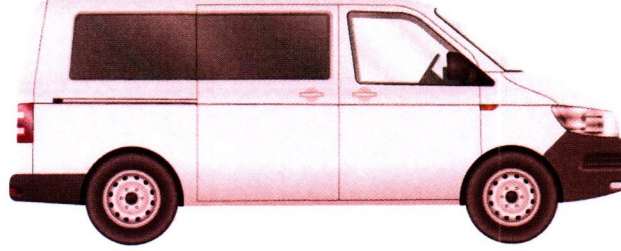

Plaka: 34HG3317

Marka/Model: Mercedes-Benz Vito

Şase No WDF44770513160846

DEĞİŞEN LOKAL BOYA / BOYA ORJ : ORIJİNAL | DEĞ : DEĞİŞİM | ONR : ONARIM

PARÇA ADI	ORJ	BOY	LKL	DEĞ	S.T	AÇIKLAMA	PARÇA ADI	ORJ	BOY	LKL	DEĞ	S.T	AÇIKLAMA
Sağ Ön Çamurluk	✓						Bagaj Havuzu	✓					
Sağ Ön Kapı	✓						Arka Panel	✓					
Sağ Arka Kapı	✓						Sol Ön Şase	✓					
Sağ Arka Çamurluk	✓						Sağ Ön Şase	✓					
Sol Ön Çamurluk	✓						Sol Arka Şase	✓					
Sol Ön Kapı	✓						Sağ Arka Şase	✓					
Sol Arka Kapı	✓						Sağ Marşpiyel	✓					
Sol Arka Çamurluk	✓						Sol Marşpiyel	✓					
Kaput	✓						Sağ Üst Direk	✓					
Ön Panel	✓						Sağ İç Direk	✓					
Tavan	✓						Sol Üst Direk	✓					
Bagaj			✓				Sol İç Direk	✓					

MOTOR PERFORMANS ÖLÇÜMLEMESİ

FABRİKASYON DEĞERİ

163 Hp

ÖLÇÜMLENEN DEĞER

154 Hp

WDF44770513160846 şasi no'lu araç için hasar kaydı bulunmamaktadır.